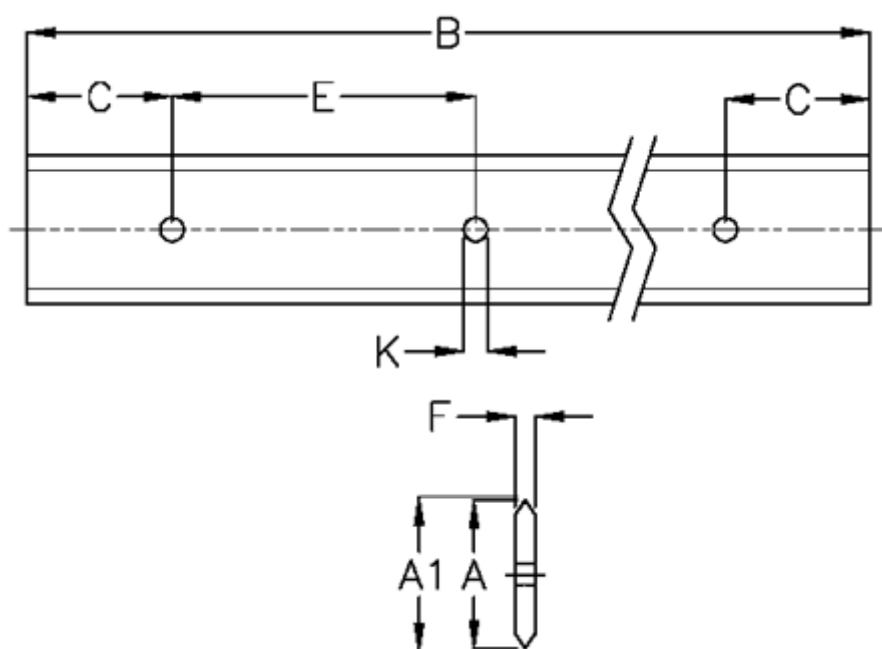

Varenummer: 05712388961
Beskrivelse: Hepco GV3 profilskinne M 60 L896 P1
med forsænkede huller

Mål

| | | |
|----------|---------|---------------------|
| A | = 60 | Præcisionstype = P1 |
| A1 | = 60.81 | vægt kg/1000 = 2.70 |
| B | = 896 | |
| C | = 43.0 | |
| E | = 90 | |
| F | = 6.28 | |
| For leje | = J34 | |
| K | = 9xM8 | |